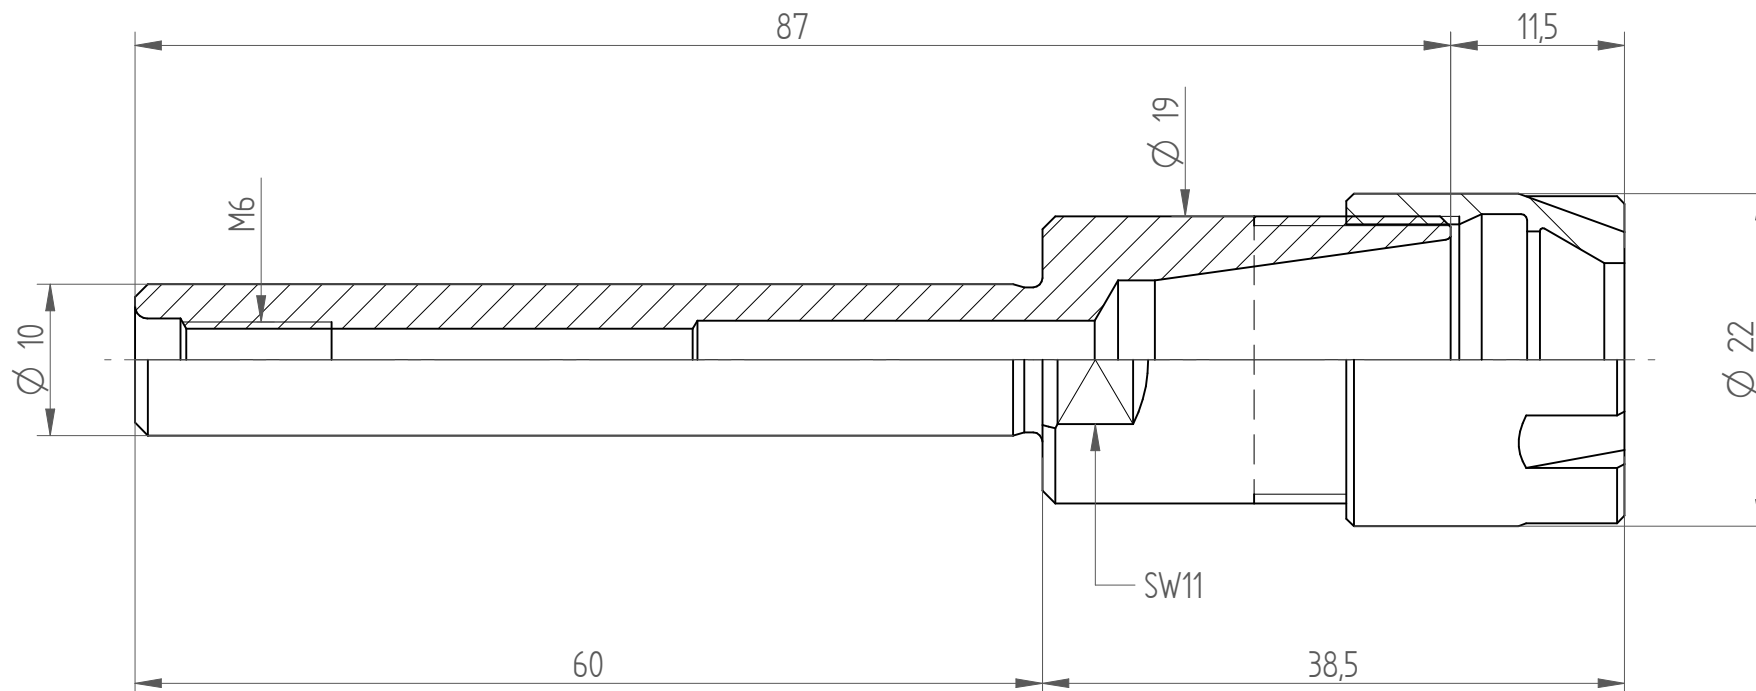

Swiss
Precision
Tools

REGO-FIX®

REGO-FIX AG
Obermattweg 60
4456 Tenniken / Switzerland

Phone +41 61 976 14 66
Fax +41 61 976 14 14
www.rego-fix.com

This is a non-controlled copy. All information given herein is subject to change without notice

The information given herein has been carefully checked and is believed to be correct. REGO-FIX, however, assumes no responsibility or liability for any errors, inaccuracies or omissions that may appear in this drawing

This document is subject to copyright laws. No part of this document may be reproduced or transmitted in any form or any means, electronic or mechanic, for any purpose, without the express written permission of REGO-FIX

Type : CYL10x060_ER16
Part No. : 261021630
Date : 11.02.2015
Scale : 2:1